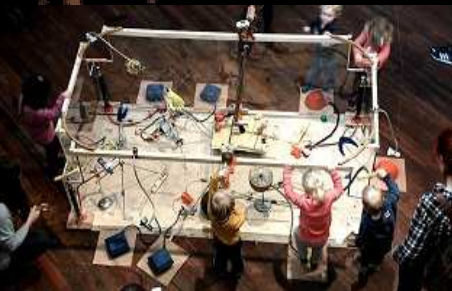

Wiersma & Smeets

met

LUDOPIA

of

Joepie's reis door het Speelparadijs

'LUDOPIA' is het PeuterLab van Wiersma & Smeets, voorafgegaan door een korte licht- en projectievoorstelling.

Het PeuterLab is een open peuter/kleuterspeeltuin met beeldende, klank- en theaterelementen. Hierin worden kinderen in aanraking gebracht met techniek op een speelse en interactieve manier.

Niks wetenschappelijks, maar heel alledaagse dingen als een draaiboor, een katrol, iets dat scharniert. Ze kunnen aan de slag met materiaalbeleving, licht, schaduw, zwaartekracht en dergelijke.

De kinderen worden vertrouwd gemaakt met ongebruikelijke manieren van interactief bezig zijn. Er komt geen muis of touchscreen aan te pas, maar er is wel een digitale hinkelbaan, een feestslingermachine en een luchtpompenspel. Alles in de eigenzinnige maar fraaie Wiersma & Smeets-vormgeving.

Voorafgaand aan het spelen en het expositiebezoek is er voor het hele publiek een betoverende en verstilde lichtvoorstelling over mannetje Joepie, die met zijn vriendje een tocht maakt door delen van de Speeltuin. Hiermee wordt een deel van de speeltoestellen geïntroduceerd en wordt gedemonstreerd hoe ermee omgegaan moet worden.